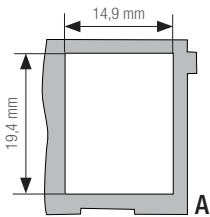

WANDGOOT SIGNA BASE

Draagplaat A45 voor keystone jacks

Overzicht van de keystone jacks die in de SIGNA IN draagplaat A45 kunnen worden gemonteerd.

Draagplaat (incl. tekstvenster) voor keystone jacks; Uitvoering A45