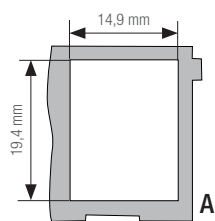

WANDGOOT SIGNA BASE

Draagplaat voor keystone jacks

Overzicht van de keystone jacks die in de SIGNA IN draagplaat A45 kunnen worden gemonteerd.

Draagplaat (incl. tekstvenster) voor keystone jacks; Uitvoering A45

RAL 9010 zuiver wit	mat.nr. 6121084
RAL 9001 crème wit	mat.nr. 6121082
RAL 7016 antracietgrijs	mat.nr. 6121086

Fabriek	Artikelnr.	Type omschrijving
Schrack	HSEMRJ5GWS	Toolless RJ45 Buchse Kategorie 5
	HSEMRJ6GWS	Toolless RJ45 Buchse Klasse E
	HSEMRJ6GBA	Toolless RJ45 Buchse geschirmt Kat. 6_A (ISO/IEC)
	HSEMRJ6GWA	Toolless Line Modul RJ45 Buchse geschirmt Kat. 6_A (ISO/IEC)
	HSEMRJ6GWT	Toolless Line Modul RJ45 Buchse geschirmt Klasse E_A
	HSEMRJ6GBS	Toolless Line Modul RJ45 Buchse geschirmt, Kat.6 De-embedded, Klasse E_A 10 GB
SETEC Netzworke	501414	SeSix eXtra Cat.6A Keystone Jack, RJ45, Kategorie 6A, geschirmt, Kurzversion
	501415	SeSix eXtra Cat.6A Keystone Jack, RJ45, Kategorie 6A, geschirmt, Standardversion vernickelt
	501415D	SeSix eXtra Cat.6A Keystone Jack, RJ45, Kategorie 6A, geschirmt, designfähig
Siemon Max	MAX 5e	Category 5e MAX UTP Outlets
	MAX 6 UTP	Category 6 MAX UTP Outlets
	Z-Max 6A	Z-MAX 6_A UTP Category 6_A System
Telegärtner	J00029A3000	AMJ-S Modul 2 G Cat.6_A
	J00029K0036	AMJ-Modul K Cat.6_A
	J00029A2000	AMJ-S Modul Cat.6_A
	J00029K0050	UMJ-Modul K Class E_A
	J00029A0088	RJ45- Keystone 90° Cat.5e
ZA-TEC	9515708	Modul RJ 45 Cat.6_A 10GbE, geschirmt
Zybrnet	010.04.701450	CAT 5E UTP keystone Jack
	ZN500KS122229	Zybrnet Cat.6 UTP Keystone Jack tool less
PEHA	D 19.02 KEY-Z	Blindabdeckung (helder wit)
	D 19.19 KEY-Z	Blindabdeckung (zwart)