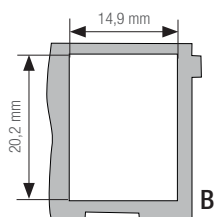

WANDGOOT SIGNA BASE

Draagplaat B45 voor keystone jacks

Overzicht van de keystone jacks die in de SIGNA IN draagplaat B45 kunnen worden gemonteerd.

Draagplaat (incl. tekstvenster) voor keystone jacks;

Uitvoering B45

RAL 9010 zuiver wit mat.nr. 6121084

RAL 9001 crème wit mat.nr. 6121082

RAL 7016 antracietgrijs mat.nr. 6121086

Fabrikaat	Artikelnr.	Type omschrijving
Radiall	R280HOME01	Radiall Modular Jack, Metall, RJ45, geschirmt, Cat.6_A
Tyco Electronics	0-1711592-1	AMP-TWIST 6AS SL Jack
3 M	VOL-OCK5E-U	RJ45 K5e Jack, Category 5e UTP, white
	VOL-OCK6-U-W	RJ45 K6 Jack UTP, white
	VOL-OCK6A-U-NV	RJ45 K6a Jack UTP, white
	VOL-OCK6A-SN8	RJ45 K6a STP Jack, white
PEHA	D 19.02 KEY-Z	Blindafdekking (helder wit)
	D 19.19 KEY-Z	Blindafdekking (zwart)